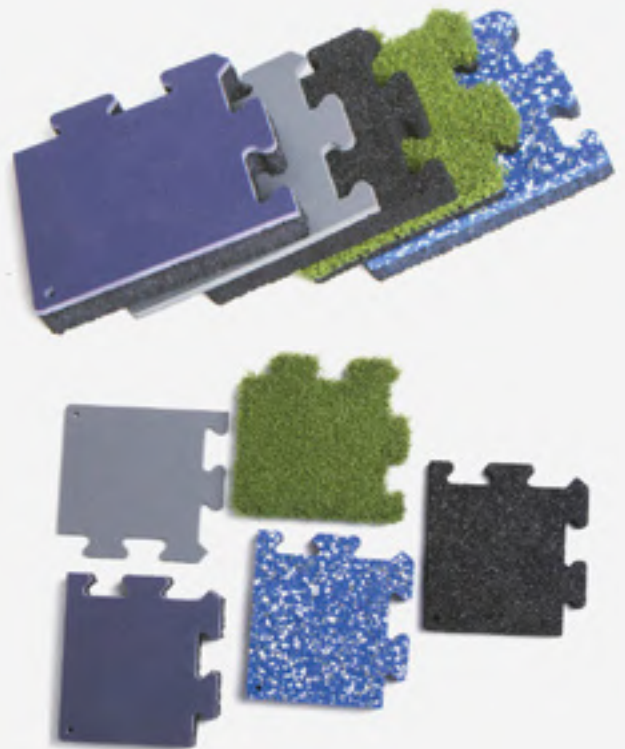

crossgum

CROSSGUM

Láminas fabricadas con una mezcla de caucho reciclado y caucho especial. Por su resistencia, aislamiento térmico y fácil limpieza se recomienda para zonas de gimnasios y espacios deportivos. Son piezas con un sistema de puzle para su encaje por lo que no necesita encolado y su instalación es rápida y sencilla. Estas plazas son capaces de soportar el peso de pesas, ciclo indoor, tráfico intenso e incluso maquinaria.

Mats made of a blend of recycled rubber and special rubber. Due to its resistance, heat insulation and easy cleaning, it is recommended for fitness centres and sports areas. These interlocking mats are so easy to assemble with no gluing required. Perfect flooring for weight rooms, indoor cycling, high traffic areas and even machinery.

Feuilles fabriquées avec un mélange de caoutchouc recyclé et de caoutchouc spécial. Par leur résistance, isolation thermique et nettoyage facile, elles sont recommandées pour des zones de gymnase et les espaces sportifs. Ce sont des pièces avec un système de puzzle à emboîter, elles ne nécessitent donc pas de collage et leur installation est rapide et simple. Ces places sont capables de supporter les poids, le cycle indoor, la circulation intense et même les machines.

TODOS NUESTROS PRODUCTOS

ALL OUR PRODUCTS | TOUS NOS PRODUITS

elastopark

Granzas de EPDM para crear composiciones sin juntas en exterior e interior. EPDM rubber chips for seamless indoor and outdoor flooring. Copeaux en EPDM pour créer des compositions sans joints à l'extérieur et à l'intérieur.